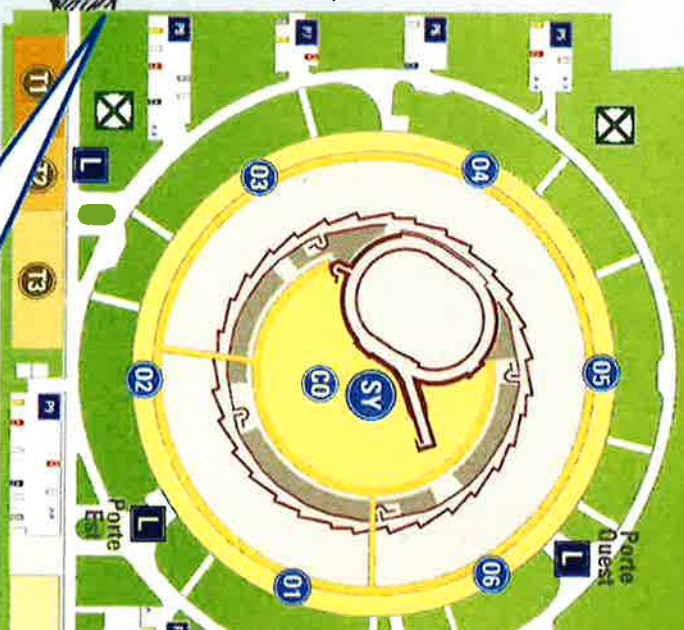

ST REMY LES CHEVREUSE  
GIF SUR YVETTE

RN 306

Point de rassemblement

Main building  
Amphi SOLEIL  
Room A1.0.59 (PHENIX)  
Room A2.1.32 (LIBRA)

P. Parking  
Arrêt de bus

ST AUBIN

Reception building  
Conference room and Room  
PA.1.12

ST AUBIN

VERS CEA

CEA- AMPHI BLOCH

Porte Est

Porte Ouest

A2

AA

A1

RE

MH

PA

ORSAY

CD 128

VERS LE GINCHET NER

LE CHRIST DE SACLAY  
RN 118

CARRÉFOUR DE ST AUBIN

VERS MASTY-PALUSAU NER

RN 306